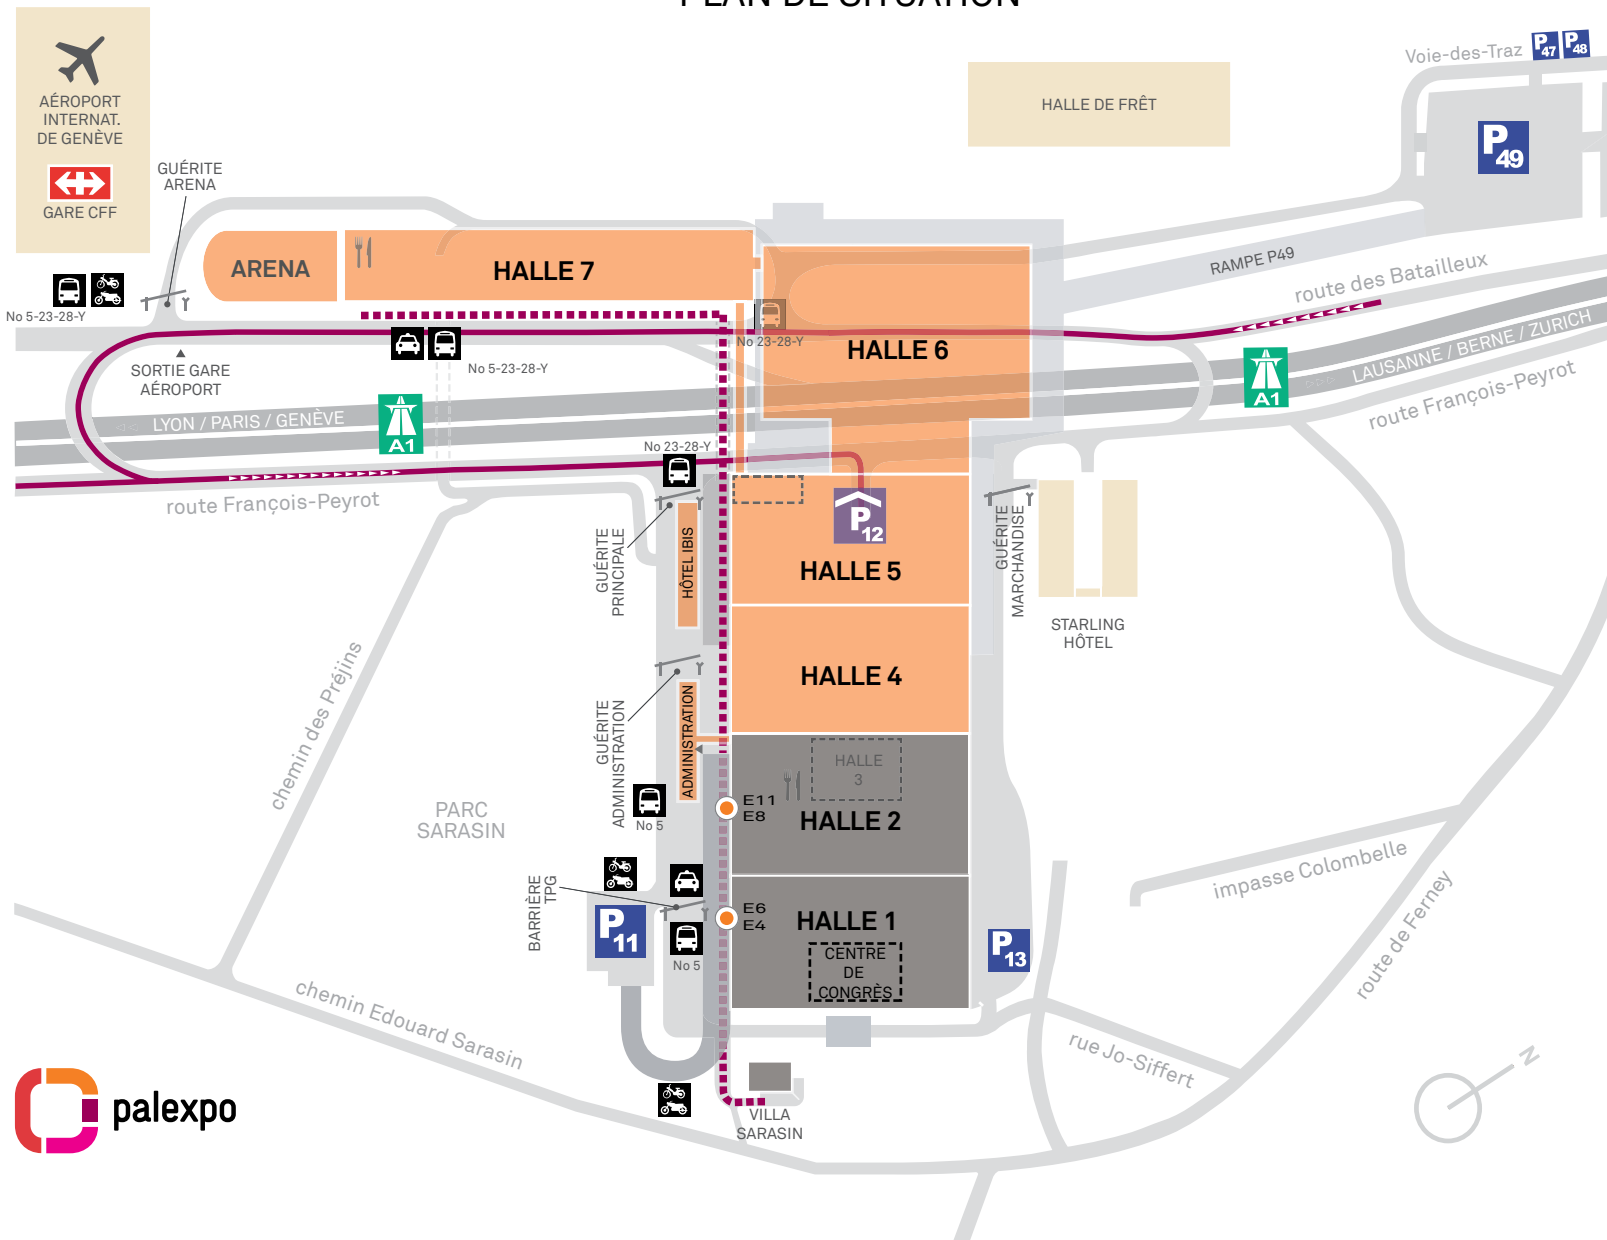

PLAN DE SITUATION

Salon/du/Livre

1^{er} au 5 mai 2019 - Palexpo - Genève

LÉGENDE - LEGEND - LEGENDE

-  ENTRÉES VISITEURS
VISITORS ENTRANCES
BESUCHER-EINGANG
-  ACCÈS MARCHANDISES
GOODS ACCESS
WARENZUFUHR
-  ACCÈS PIÉTONS
PEDESTRIAN ACCESS
FUSSGÄNGERZUGANG
-  AUTOROUTE
MOTORWAY
AUTOBAHN
-  ROUTE
ROAD
STRASSE
-  ACCÈS PARKING
CAR PARK ACCESS
PARKHAUSZUFUHR
-  AÉROPORT INTERNATIONAL DE GENÈVE
GENEVA INTERNATIONAL AIRPORT
INTERNATIONALER FLUGHAFEN GENF
-  GARE CFF GENÈVE-AÉROPORT
GENEVA-AIRPORT TRAIN STATION
BAHNHOF GENF-FLUGHAFEN